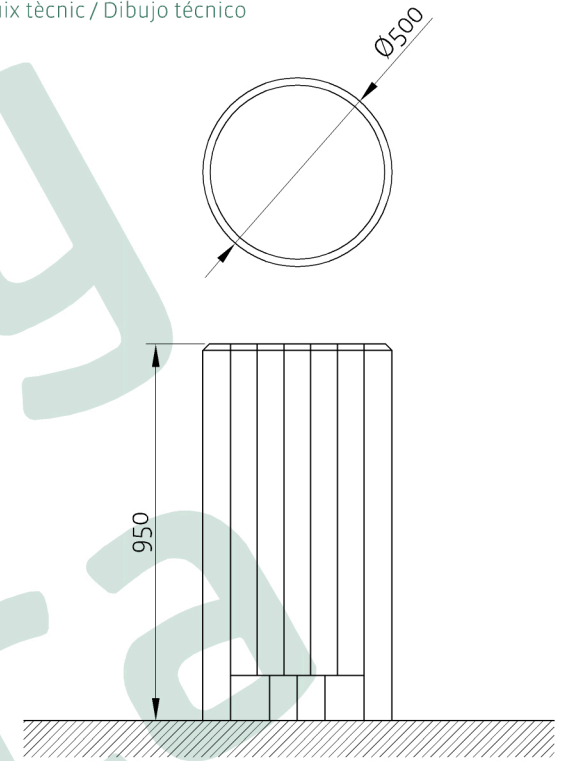

**disseny  
barraca**

Dibuix tècnic / Dibujo técnico

Cotes en mm / Cotas en mm

Material / Material	Pi silvestre / Pino silvestre
Protecció / Protección	Autoclau nivell IV / Autoclave nivel IV
Capacitat / Capacidad	110 L
Col·locació / Colocación	